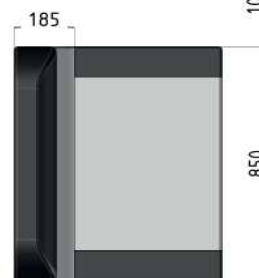

Your comfort. Your safety.

KIT CUSCINERIA SMART-BED CON RIPOSATESTA
SMART-BED UPHOLSTERY KIT WITH HEADREST

▼ P/N: 9TA0151800X00

Cuscineria dinette completa di seduta sdoppiabile, schienale, fodere poggiatesta singoli per poggiatesta CTA codice 9SC0122010Z32, cuscino lombare trasformabile. Cuscineria compatibile con Easy bed codici 9SC0132000V01 e 9SC0156000V01, Smart Kit con o senza sistema Isofix. Tessuto standard Ducato nero/melange lavabile.

Dinette cushions complete with split seat, backrest, single headrest covers for CTA headrest code 9SC0122010Z32, convertible lumbar cushion. Cushions compatible with Easy bed codes 9SC0132000V01 and 9SC0156000V01, Smart Kit with or without Isofix system. Standard Ducato black/melange washable fabric.

OPEN

CLOSE

DATI TECNICI/Technical Datasheet

Peso/Weight

8 Kg

Tessuto/ Fabric

Lavabile / Washable

CTA S.R.L.