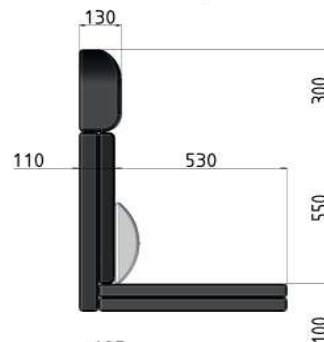

Your comfort. Your safety.

KIT CUSCINERIA SMART-BED CON RIPOSATESTA
SMART-BED UPHOLSTERY KIT WITH HEADREST

▼ P/N: 9TA0151800X00

Cuscineria dinette completa di seduta sdoppiabile, schienale, fodere poggiatesta singoli per poggiatesta CTA codice 9SC0122010Z32, cuscino lombare trasformabile. Cuscineria compatibile con Easy bed codici 9SC0132000V01 e 9SC0156000V01, Smart Kit con o senza sistema Isofix. Tessuto standard Ducato nero/melange lavabile.

Dinette cushions complete with split seat, backrest, single headrest covers for CTA headrest code 9SC0122010Z32, convertible lumbar cushion. Cushions compatible with Easy bed codes 9SC0132000V01 and 9SC0156000V01, Smart Kit with or without Isofix system. Standard Ducato black/melange washable fabric.

OPEN

CLOSE

DATI TECNICI/Technical Datasheet

Peso/Weight

8 Kg

Tessuto/ Fabric

Lavabile / Washable

CTA S.R.L.