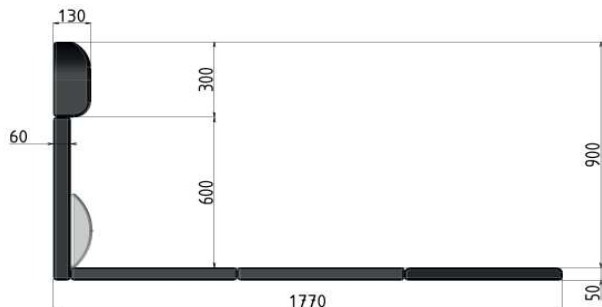

Your comfort. Your safety.

KIT CUSCINERIA SMART-BED CON RIPOSATESTA
SMART-BED UPHOLSTERY KIT WITH HEADREST

▼ P/N: 9TA0151800X00

Cuscineria dinette completa di seduta sdoppiabile, schienale, fodere poggiatesta singoli per poggiatesta CTA codice 9SC0122010Z32, cuscino lombare trasformabile. Cuscineria compatibile con Easy bed codici 9SC0132000V01 e 9SC0156000V01, Smart Kit con o senza sistema Isofix. Tessuto standard Ducato nero/melange lavabile.

Dinette cushions complete with split seat, backrest, single headrest covers for CTA headrest code 9SC0122010Z32, convertible lumbar cushion. Cushions compatible with Easy bed codes 9SC0132000V01 and 9SC0156000V01, Smart Kit with or without Isofix system. Standard Ducato black/melange washable fabric.

OPEN

CLOSE

DATI TECNICI/Technical Datasheet

Peso/Weight

8 Kg

Tessuto/ Fabric

Lavabile / Washable

CTA S.R.L.