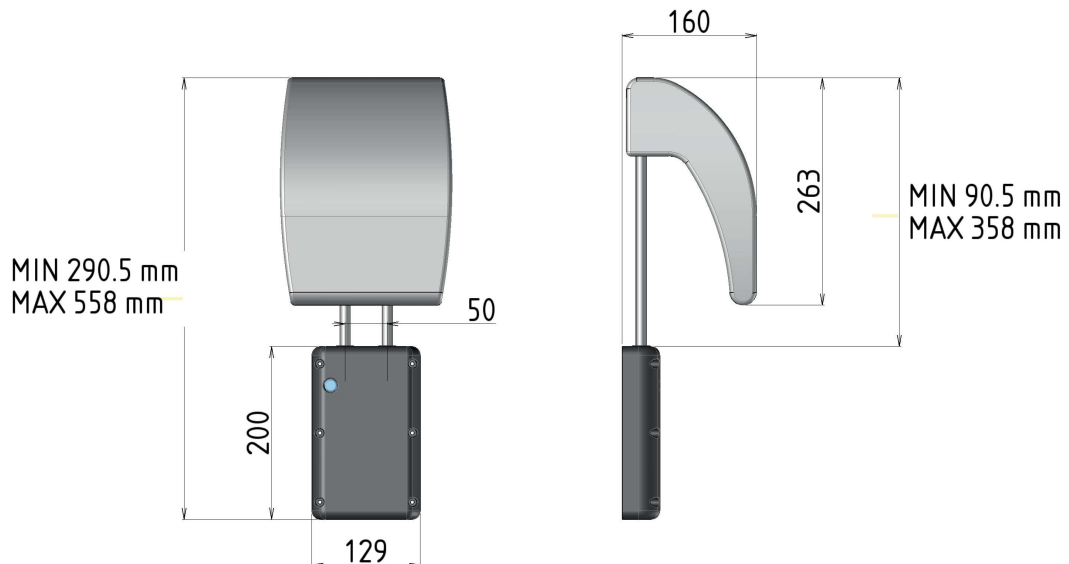

Your comfort. Your safety.

▼ P/N: 9SC0127000V01

POGGIATESTA SINGOLO A PARETE SCHIUMATO, COVER IN PLASTICA - INTERASSE 50MM
WALL-MOUNTED SINGLE HEADREST INCL. PADDING, PLASTIC COVER - CENTER DISTANCE
50MM

Fissaggio a parete

Wall mounting

Per il fissaggio a parete utilizzare viti Ø4x18 mm DIN 7505 B, e rondelle M4 UNI 6592.

(Non comprese nella fornitura).

For wall mounting use Ø4x18 mm DIN 7505 B screws, and M4 UNI 6592 washers.

(Not included in delivery).

DATI TECNICI/Technical Datasheet

Dimensioni/Size	200x263x160 mm
Peso/Weight	1,2 kg
Materiale/Materials	Acciaio-Plastica-Schiuma/Steel-Plastic-Foam
Conforme al regolamento/Complies with the regulation	R17
Fodera/Lining	Non inclusa/Not included