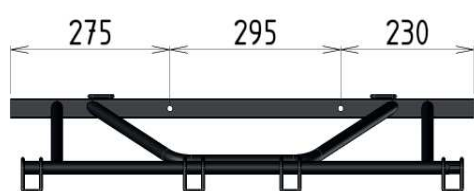

Your comfort. Your safety.

▼ P/N: 9SC0113405V01

Sistema isofix leggero e versatile con 3 punti di ancoraggio, attacco isofix più terzo punto (gamba di sostegno o cintura superiore). Incremento degli standard di sicurezza per i seggiolini (frontemarcia e contromarcia). Compatibile con una vasta gamma di strutture CTA.

Lightweight and versatile isofix system with 3 anchoring points, isofix attachment plus third point (support leg or upper belt). Increase in safety standards for child seats (front-facing and rear-facing). Compatible with a wide range of CTA structures.

DATI TECNICI/Technical Datasheet

| | |
|-----------------------|---------------------------------------|
| Dimensioni/Dimension | 800x151.4x210.7 mm |
| Peso/Weight | 3.00 Kg |
| Materiale/Materials | Acciaio/Steel |
| Trattamento/Treatment | Verniciatura a polvere/Powder coating |
| Colore/Colours | Nero/Black |