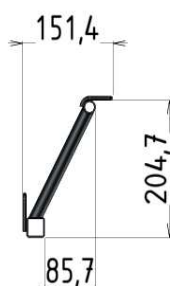

Your comfort. Your safety.

▼ P/N: 9SC0113401V01

Sistema isofix leggero e versatile con 3 punti di ancoraggio, attacco isofix più terzo punto (gamba di sostegno o cintura superiore). Incremento degli standard di sicurezza per i seggiolini (frontemarcia e contromarcia). Compatibile con una vasta gamma di strutture CTA.

Lightweight and versatile isofix system with 3 anchoring points, isofix attachment plus third point (support leg or upper belt). Increase in safety standards for child seats (front-facing and rear-facing). Compatible with a wide range of CTA structures.

DATI TECNICI/Technical Datasheet

Dimensioni/Dimension	800x151.4x210.7 mm
Peso/Weight	3.00 Kg
Materiale/Materials	Acciaio/Steel
Trattamento/Treatment	Verniciatura a polvere/Powder coating
Colore/Colours	Nero/Black