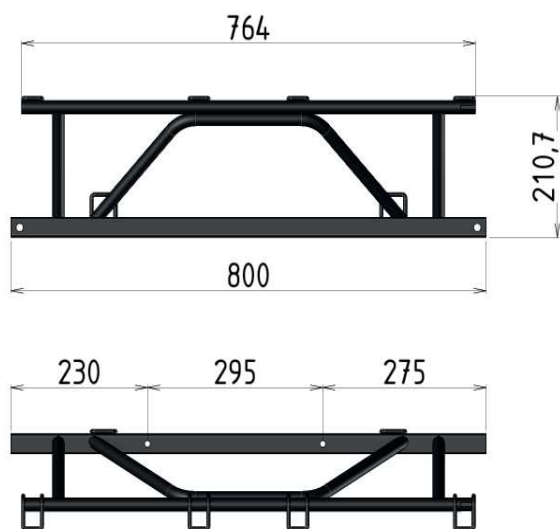

Your comfort. Your safety.

▼ P/N: 9SC0113401V01

Sistema isofix leggero e versatile con 3 punti di ancoraggio, attacco isofix più terzo punto (gamba di sostegno o cintura superiore). Incremento degli standard di sicurezza per i seggiolini (frontemarcia e contromarcia). Compatibile con una vasta gamma di strutture CTA.

Lightweight and versatile isofix system with 3 anchoring points, isofix attachment plus third point (support leg or upper belt). Increase in safety standards for child seats (front-facing and rear-facing). Compatible with a wide range of CTA structures.

DATI TECNICI/Technical Datasheet

Dimensioni/Dimension	800x151.4x210.7 mm
Peso/Weight	3.00 Kg
Materiale/Materials	Acciaio/Steel
Trattamento/Treatment	Verniciatura a polvere/Powder coating
Colore/Colours	Nero/Black