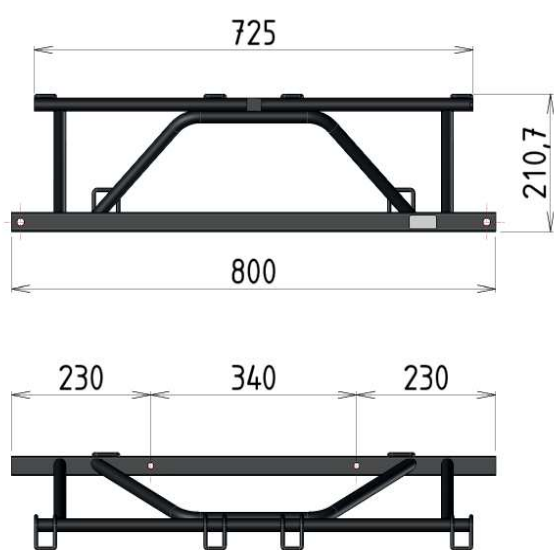

Your comfort. Your safety.

▼ P/N: 9SC0113100V01

Sistema isofix leggero e versatile con 3 punti di ancoraggio, attacco isofix più terzo punto (gamba di sostegno o cintura superiore). Incremento degli standard di sicurezza per i seggiolini (frontemarcia e contromarcia). Compatibile con una vasta gamma di strutture CTA.

Lightweight and versatile isofix system with 3 anchoring points, isofix attachment plus third point (support leg or upper belt). Increase in safety standards for child seats (front-facing and rear-facing). Compatible with a wide range of CTA structures.

DATI TECNICI/Technical Datasheet

Dimensioni/Dimension	800x150x210.7 mm
Peso/Weight	2.80 Kg
Materiale/Materials	Acciaio/Steel
Trattamento/Treatment	Verniciatura a polvere/Powder coating
Colore/Colours	Nero/Black