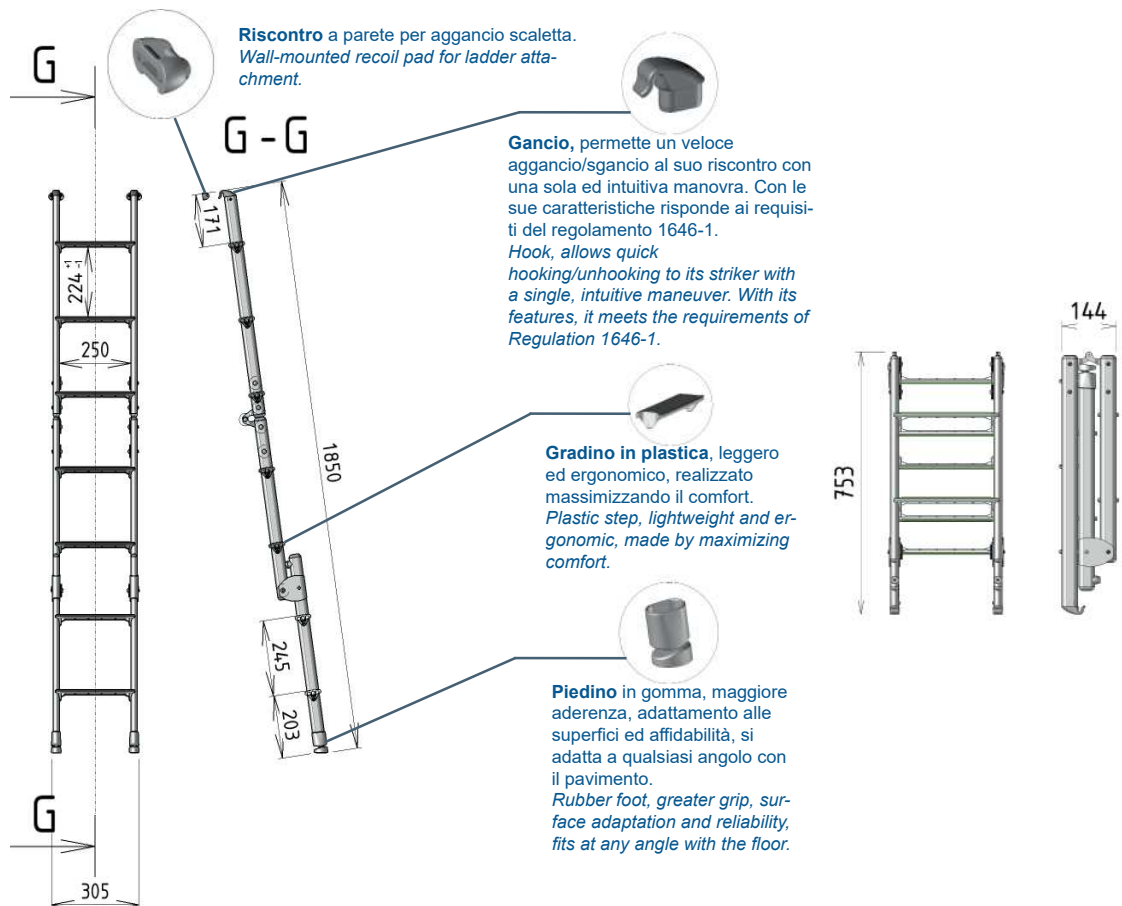

Your comfort. Your safety.

SCALETTA LADDER

▼ P/N: 9SA0147210A12AM

SCALETTA A 3 RIBALTE - 7 GRADINI L=1850mm

BUNK LADDER WITH FOLDING MECHANISM (3 FLAPS) - 7 STEPS L=1850mm

Scalette con struttura in alluminio e gradini in materiale plastico confortevole ed ergonomico. Sistema di aggancio/sgancio pratico e veloce sollevando la scaletta per rimuoverla e reinserirla negli appositi riscontri per metterla in posizione di blocco con un unico movimento. Piedino in gomma antiscivolo, adattabile a qualsiasi superficie di appoggio. Massima leggerezza, qualità e sicurezza secondo standard europei. Conformità al regolamento 1646-1. Per il fissaggio del riscontro a parete utilizzare 4 viti Ø3.5 DIN 7505 B, con lunghezza minima di L=18 mm. (Non comprese nella fornitura).

Ladders with an aluminium structure and steps made of comfortable and ergonomic plastic material. Practical and quick attachment/detachment system: simply lift the ladder to remove it and reinsert it into the appropriate holders to put it in locked position with a single movement. Anti-slip rubber foot, adaptable to any bearing surface. Maximum lightness, quality and safety according to European standards. Compliance with regulation 1646-1. To fix the striker to the wall, use 4 screws Ø3.5 DIN 7505 B, with a minimum length of L=18 mm. (Not included in delivery).

Riferimento a Reg.1646-1:

Le scalette CTA sono progettate e realizzate nel rispetto dell'ambiente ed in conformità al regolamento 1646-1.

Reference to Reg.1646-1:

CTA ladders are designed and manufactured in accordance with Regulation 1646-1.

DATI TECNICI/Technical Datasheet

Dimensioni aperta/Open dimensions	1850x300x55 mm
Dimensioni chiusa/Close dimensions	753x300x144 mm
Peso/Weight	4.2 kg
Materiale/Materials	Plastica / Plastic - Alluminio / Aluminium
Colore/Colours	Argento / Silver
Conforme alla norma/ Complies with the standard	1646-1