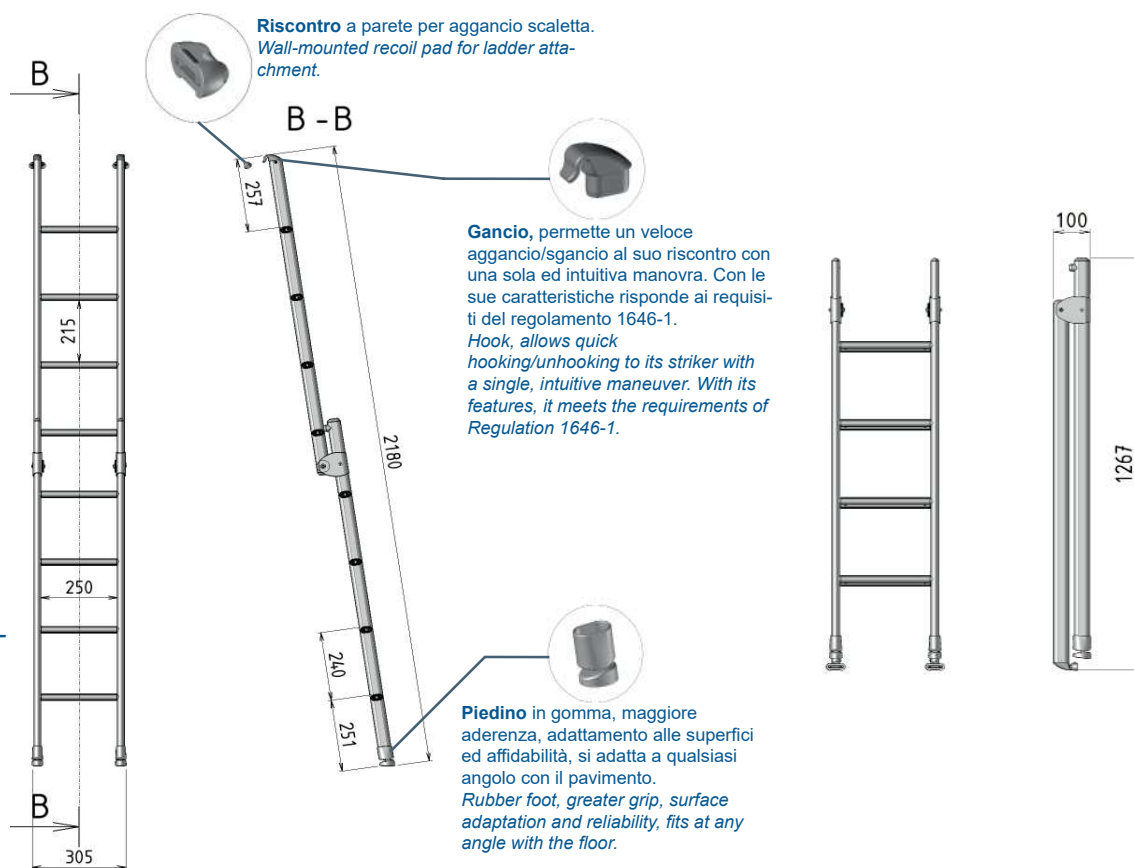

Your comfort. Your safety.

SCALETTA DA INTERNI INTERIOR LADDER

▼ P/N: 9SA0125100A12

SCALETTA L= 2180 mm

Ladder L= 2180 mm

Scala interna pieghevole L=2180 mm, più leggera e con piedino in gomma antiscivolo regolabile, adattabile a qualsiasi angolo con il pavimento.

Per il fissaggio del riscontro a parete utilizzare 4 viti Ø3.5 DIN 7505 B, con lunghezza minima di L=18 mm.

(Non comprese nella fornitura).

Internal folding ladder L=2180 mm, lighter and with adjustable non-slip rubber foot, adaptable to any angle with the floor.

To fix the striker to the wall, use 4 screws Ø3.5 DIN 7505 B, with a minimum length of L=18 mm.

(Not included in delivery).

Riferimento a Reg.1646-1:

Le scalette CTA sono progettate e realizzate in conformità al regolamento 1646-1.

Reference to Reg.1646-1:

CTA ladders are designed and manufactured in accordance with Regulation 1646-1.

DATI TECNICI/Technical Datasheet

Dimensioni aperta/Open dimensions

2180x305x55 mm

Dimensioni chiusa/Close dimensions