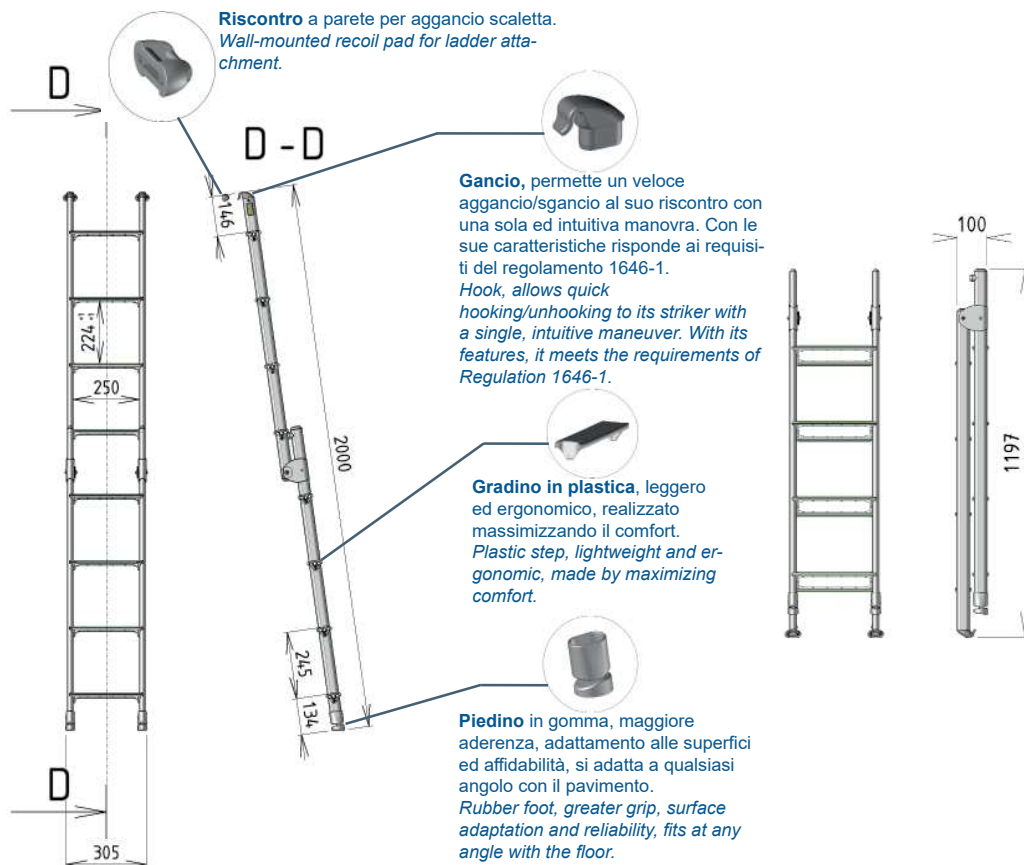

## SCALETTA A 2 RIBALTE - 8 GRADINI L= 2000 mm

BUNK LADDER WITH FOLDING MECHANISM (2 FLAPS) - 8 STEPS L= 2000 mm

Scalette con struttura in alluminio e gradini in materiale plastico confortevole ed ergonomico. Sistema di aggancio/sgancio pratico e veloce sollevando la scaletta per rimuoverla e reinserirla negli appositi riscontri per metterla in posizione di blocco con un unico movimento. Piedino in gomma antiscivolo, adattabile a qualsiasi superficie di appoggio. Massima leggerezza, qualità e sicurezza secondo standard europei. Conformità al regolamento 1646-1. Per il fissaggio del riscontro a parete utilizzare 4 viti Ø3.5 DIN 7505 B, con lunghezza minima di L=18 mm. (Non comprese nella fornitura).

*Ladders with an aluminium structure and steps made of comfortable and ergonomic plastic material. Practical and quick attachment/detachment system: simply lift the ladder to remove it and reinsert it into the appropriate holders to put it in locked position with a single movement. Anti-slip rubber foot, adaptable to any bearing surface. Maximum lightness, quality and safety according to European standards.*

*Compliance with regulation 1646-1.*

*To fix the striker to the wall, use 4 screws Ø3.5 DIN 7505 B, with a minimum length of L=18 mm. (Not included in delivery).*

### DATI TECNICI/Technical Datasheet

Dimensioni aperta/Open dimensions	2000x305x55 mm
Dimensioni chiusa/Close dimensions	1197 x305x100 mm
Peso/Weight	2.56 kg
Materiale/Materials	Plastica / Plastic - Alluminio / Aluminium
Colore/Colours	Argento / Silver
Conforme alla norma/ Complies with the standard	1646-1