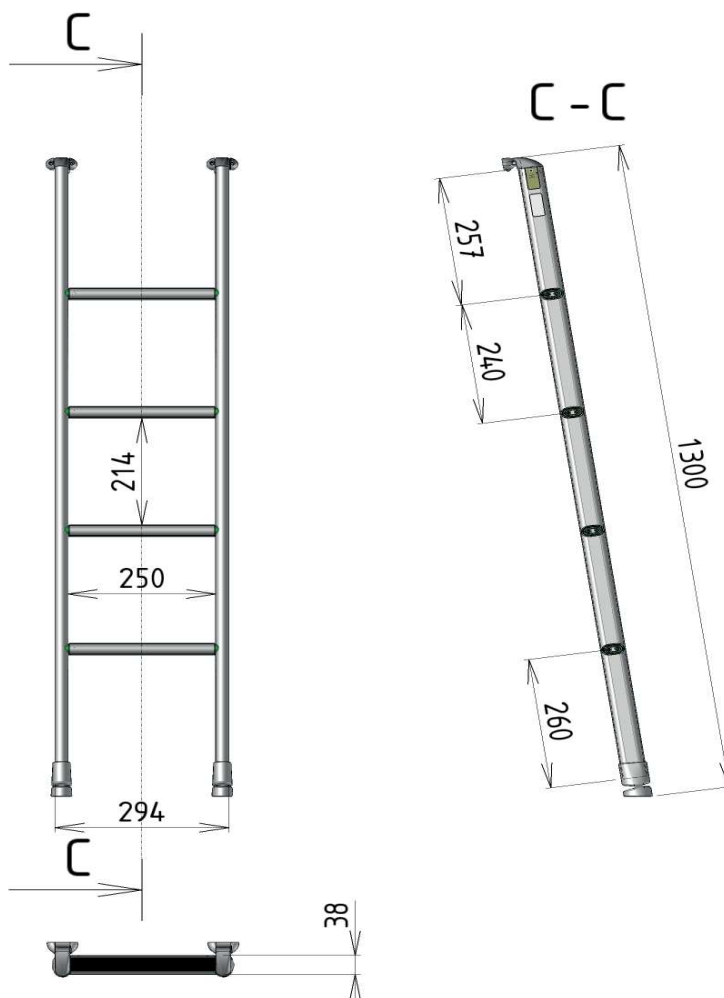

Your comfort. Your safety.

SCALETTA DA INTERNI INTERIOR LADDER

▼ P/N: 9SA0034500A12

SCALETTA L= 1300 mm
Ladder L= 1300 mm

DATI TECNICI/Technical Datasheet

Dimensioni/Dimension	1300x294x38 mm
Peso/Weight	1.45 kg
Materiale/Materials	Alluminio/Aluminium
Colori disponibili/Available colours	Standard