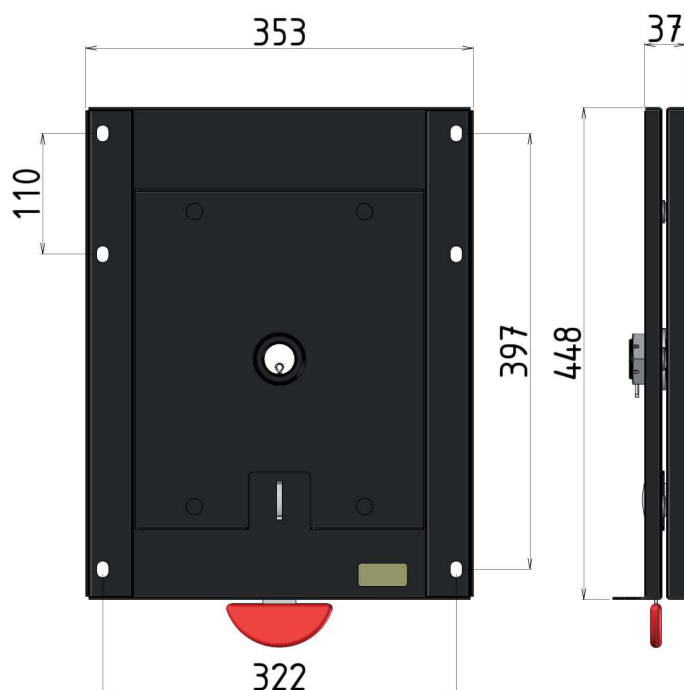

# PIASTRA GIREVOLE SWIVEL PLATE

▼ P/N: 9PG0116200V01

**IVECO** IVECO Daily

Piastra girevole per sedile originale ammortizzato. Design compatto e resistente, rotazione fluida, peso contenuto. Versione universale Dx – Sx.

Swivel plate for original cushioned cabin chassis. Compact, high resistant design, smooth rotation system, lightweight. Universal and RH-LH version.

## DATI TECNICI/Technical Datasheet

Dimensioni/Dimension	448x353x37 mm
Peso/Weight	10,5 kg
Materiale/Materials	Acciaio/Steel
Trattamento/Treatment	Verniciato/Painted
Colore/Colours	Nero/Black
R14-R17	<b>IVECO</b> IVECO Daily from 2006- YTD